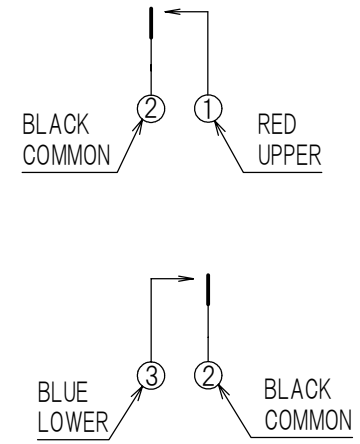

A	L1	L2
1/4	12	16
3/8	12	18
1/2	12	18
3/4	12	20
1"	15	25

名称 接点付隔膜式指示压力计	型式 KAGE100	尺度 Free	日付 2022.02	荏原計器製作所	図番 2785
			設計 K.SATOU		