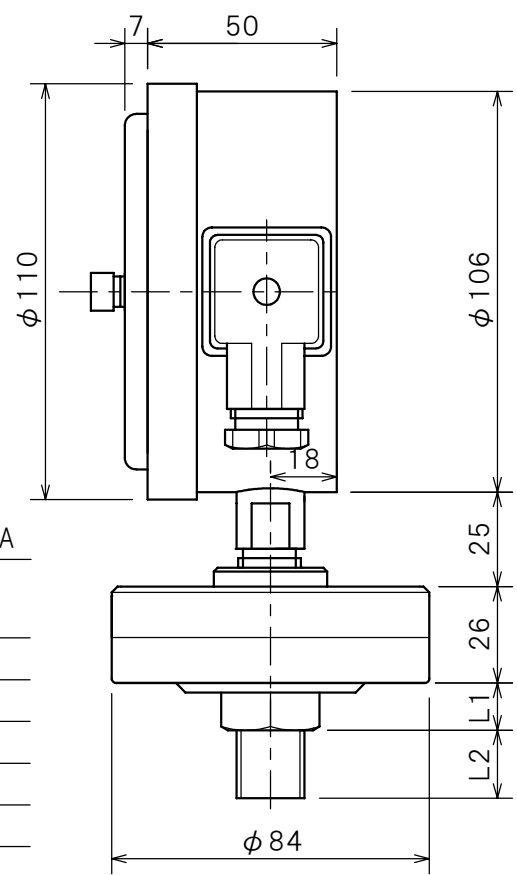

A	L1	L2
1/4	12	16
3/8	12	18
1/2	12	18
3/4	12	20
1"	15	25

名称 接点付隔膜式指示压力计	型式 KAGE100	尺度 Free	日付 2022.02	荏原計器製作所	図番 2785
			設計 K.SATOU		