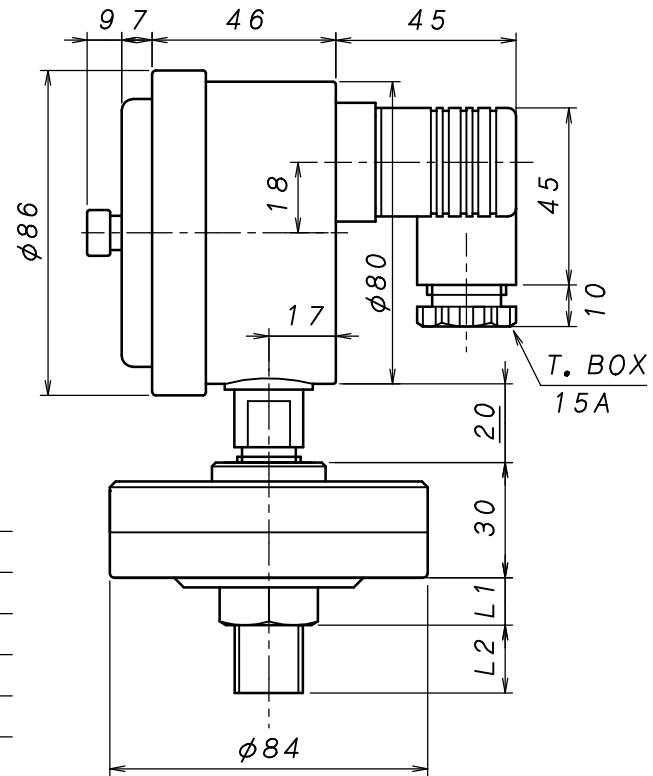

	A	L1	L2
	1/4	12	16
G	3/8	12	18
	1/2	12	18
R	3/4	12	20
	1"	15	25

名称
接点付隔膜式指示压力计

型式
KAGE-75

尺度
Free

日付 08 H20-10
設計 T.NAKAMURA

荏原計器製作所

図番
2642-2